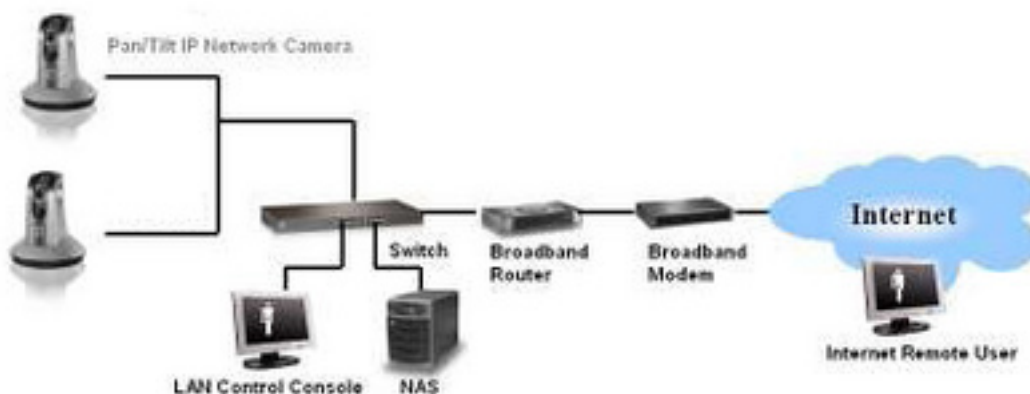

- contenu de la livraison: caméra réseau, bloc d'alimentation, logiciel d'enregistrement 16 canaux, CD d'instructions et instructions d'installation rapide
- **modèle sans fil** avec cryptage 64/128 bits WEP ou WPA-PSK
- taux de transfert de données maximal 54 Mbits/Sec.
- **Boîtier résistant aux intempéries pour caméra réseau IP**
- boîtier métallique externe résistant pour caméra réseau IP FCS-1010, FCS-1040, FCS-1060, WCS-2010, WCS-2040 et WCS-2060
- IP 66 imperméable
- chauffage et ventilateurs intégrés pour une capacité de fonctionnement de longue durée des caméras réseau IP montée
- coloration blanche neutre
- dimensions: (L)220 x (P)355 x (H)330 mm

Exemple d'utilisation:

- idéal pour la surveillance à distance, la sécurité à domicile et la vidéoconférence

[Autres caméras IP](#)